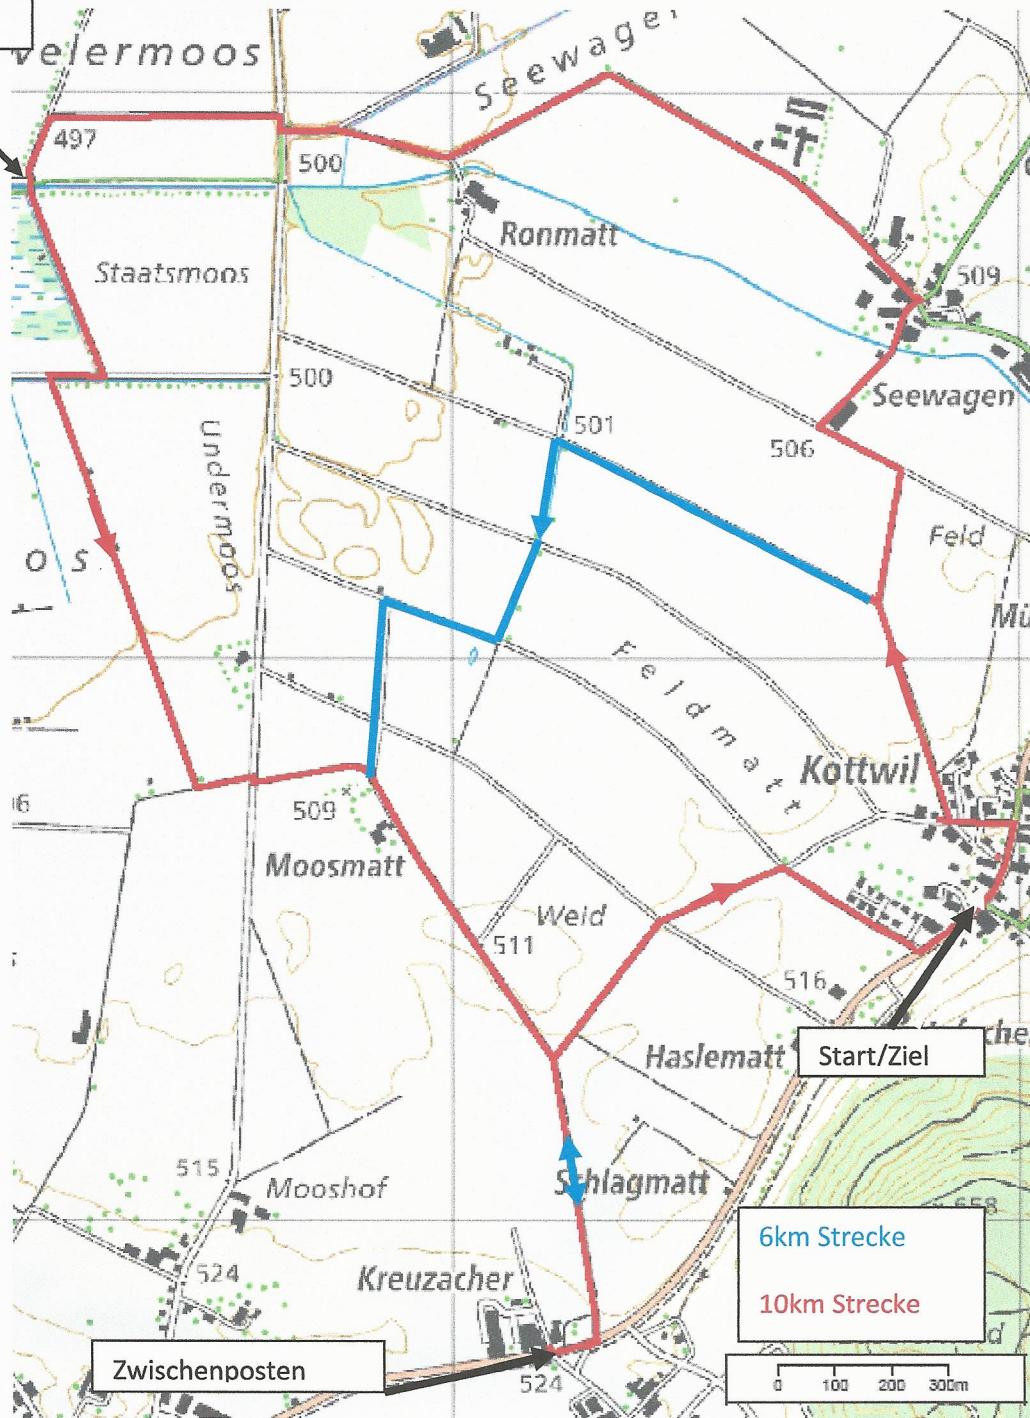

EVG Wintermarsch 31.Jan. + 1.Febr. 2015

SchweizMobil 

Die schönsten Routen zum Wandern, Velofahren, Mountainbiken, Skaten und Kanufahren: www.schweizmobil.ch

Massstab 1: 10,000

Kontrollposten

Partner SchweizMobil:

 Schweizerische Eidgenossenschaft
Confédération suisse
Confederazione Svizzera
Confederaziun svizra

Geodaten © swisstopo (57243001.30)